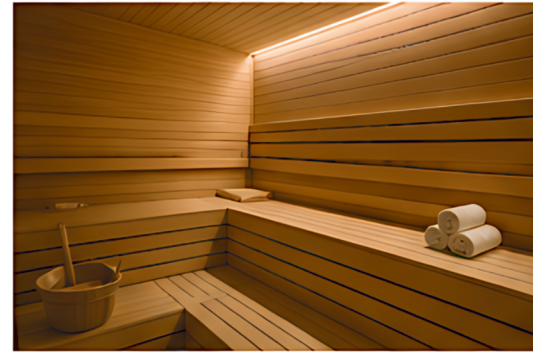

Profesyonel yarışmalarda mükemmel zamanlama ve doğru veri kaydı için bize katılın.

TÜRK HAMAMI

Türk hamamı günlük stresi azaltmaya, vücudu gevşetmeye ve derin dinlenme sağlamaya yardımcı olur. Kas gerginliğini giderir ve lenfatik sistemi destekler. Düzenli kullanımla temiz ve sağlıklı bir cilt sağlar; sizi ferahlatılmış ve yenilenmiş hissettirerek bırakır. Geleneksel hamamın dokunuşuyla rahatlama deneyimi yaşayın.

SAUNA

Günlük yorgunluğu yalnızca 15 dakikalık bir seansta atın. Gözenekleriniz açılır, kan dolaşımı hızlanır; daha sağlıklı bir cilt ve yeniden canlanmış bir vücut elde edersiniz.

BUHAR ODASI

%45°C'de yüksek nemle rahatlayın. Buhar cildinizi nazikçe masaj yapar, kan dolaşımını iyileştirir ve en keyifli ve tazeleyici banyo deneyimlerinden birini sunar.