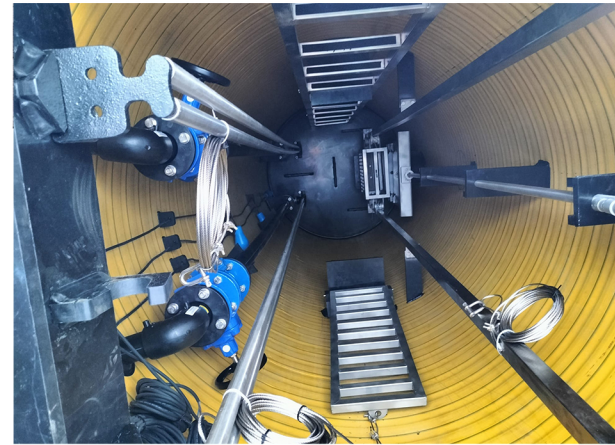

Regnum Otel HDPE Kimyasal Arıtma Transfer Tankı, Antalya, Türkiye