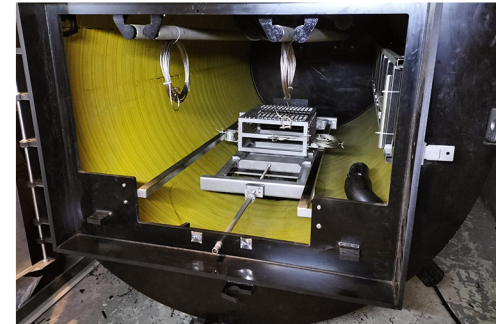

HDPE Kimyasal Arıtma Transfer Tankı, Mısır